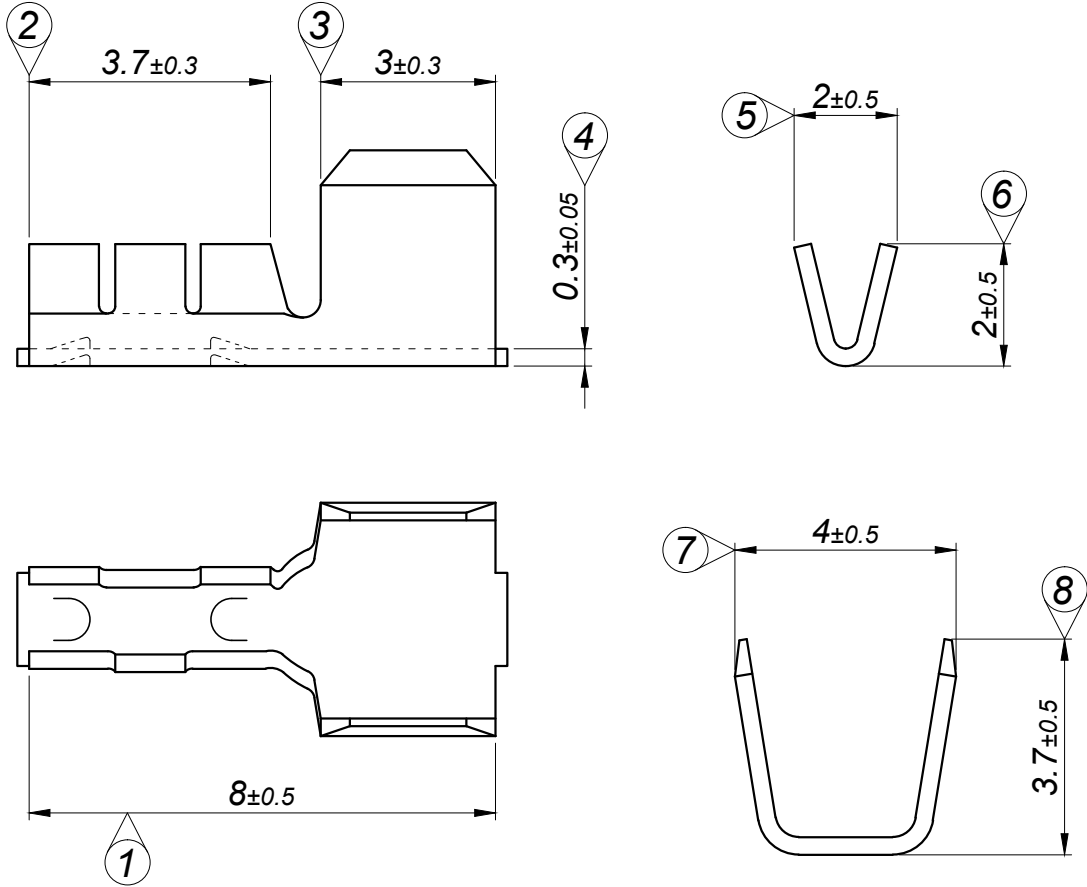

PARÇA KODU PART CODE	PARÇA ADI PART NAME	s ÖLÇÜSÜ (KALINLIK) s MEASURE (THICKNESS)	Malzeme Material	Kaplama / Coating		
				SN	AG	Nİ
TÖZ 2013 RP	ÖZEL BOBİN TERMİNALİ =RP=	-----	(CuZn30) Pirinç / Brass	-	-	-
TÖZ 2013 RPK	ÖZEL BOBİN TERMİNALİ =RPK=	-----	(CuZn30) Pirinç + Kalay / Brass + Sn	+	-	-
TÖZ 2013 RPT	ÖZEL BOBİN TERMİNALİ (TERS) =RPT=	-----	(CuZn30) Pirinç / Brass	-	-	-
TÖZ 2013 RPKT	ÖZEL BOBİN TERMİNALİ (TERS) =RPKT=	-----	(CuZn30) Pirinç + Kalay / Brass + Sn	+	-	-

### Kablo Kesiti

Wire Section : 0.25 - 0.50 mm<sup>2</sup>

Resmin Üzerinden Ölçü Almayınız

Don't use the drawing for measuring purpose

Tarih / Date	26.07.2014	İmza /Signature	Ölçek / Scale		
Çizen / Desing	M.Yağcı		5 / 1	01	Üründe yenilendi.
Onay / Approval	S.Gölcük			No	Değişiklik / Revision
	Parça Adı: Part Name	ÖZEL BOBİN TERMİNALİ		Parça Kodu: Part Code	TÖZ 2013